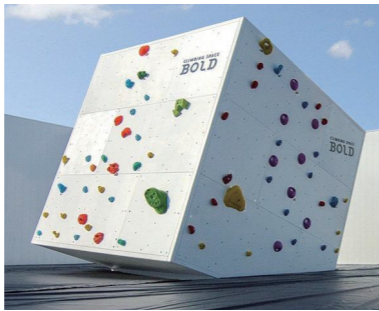

司会 若林 奈緒子

笠置Rock!

- 15:10 鍋-1グランプリ表彰式
- 15:25 閉会式

ステージ内容・時間は予定です。変更になる場合があります。

笠置駅前会場 おもてなし・アウトドアエリア

ボルダリング体験

子ども達がボルダリングを体験できるキューブを設置！
笠置のボルダリングエリアを巡るツアーも開催！！
第1回 11時から
第2回 13時から

先着
8名様
限定

ダッチオープン鍋料理販売

プロのダッチオープンシェフが作る
アウトドア鍋の実演販売をします。
調理過程の説明や、レシピの配布も
あります！！

薪割り体験

景品が当たる「薪割りチャレンジ」
も開催！！

その他にもいろいろなイベントが盛りだくさん！！

- 宇治茶BAR ■ アウトドアグッズの展示
- 切り絵クラフト体験
- 映画「笠置ROCK!」のオリジナルロゴが
プリントできるシルクスクリーン体験

お茶の京都
お茶の京都
お茶の京都